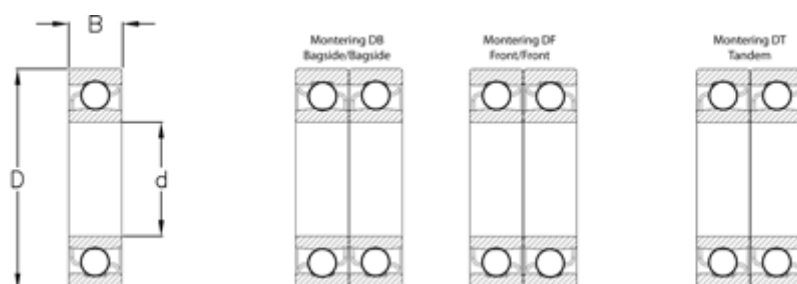

Varenummer: 570805001607
Beskrivelse: NSK Vinkelkontaktleje 7010C
d=50 D=80 B=16 Vinkel 15°

Mål

B = 16
D = 80
d = 50